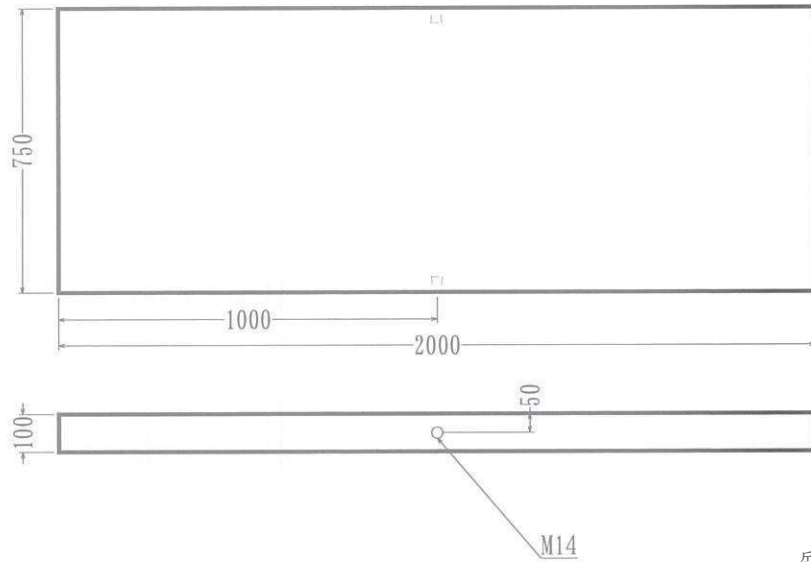

基礎板 (750)

質量 350kg

質量 175kg