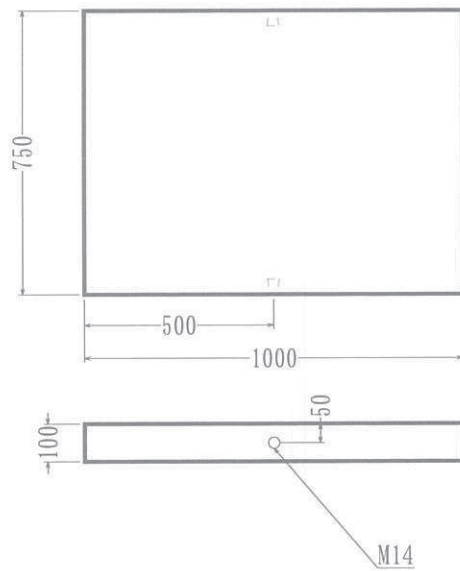

基礎板 (750)

質量 350kg

質量 175kg